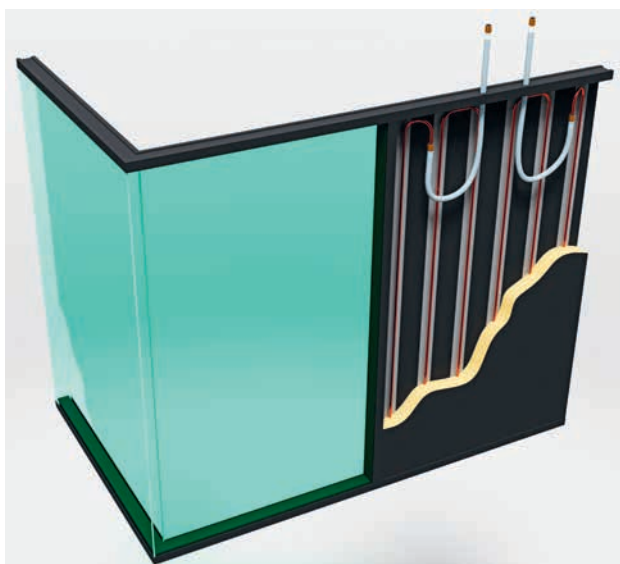

Innovation

C

Esthétiques à l'extérieur, polyvalentes à l'intérieur

Nous intégrons tous vos éléments techniques dans nos cloisons de séparation actives. Nous y plaçons de manière invisible le câblage, l'électronique et même des éléments de chauffage et de réfrigération. Ainsi, les cloisons de séparation permettent non seulement des espaces de travail harmonieux, mais font disparaître tous les éléments indésirables.